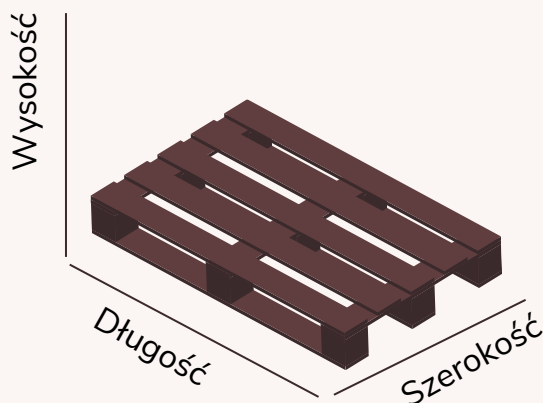

Dowóz w 24 – 48 h.

Wysyłka B2C dopłata +20%

Wysyłki z Olsztyna i Siedlec +20%

**Bądź wyjątkowy
bądź RARO**

Wzorcownia
ul. Mazowiecka 12/36
00-048 Warszawa

+48 510 510 040
biuro@raro.pl

www.raro.pl

USŁUGI TRANSPORTOWE